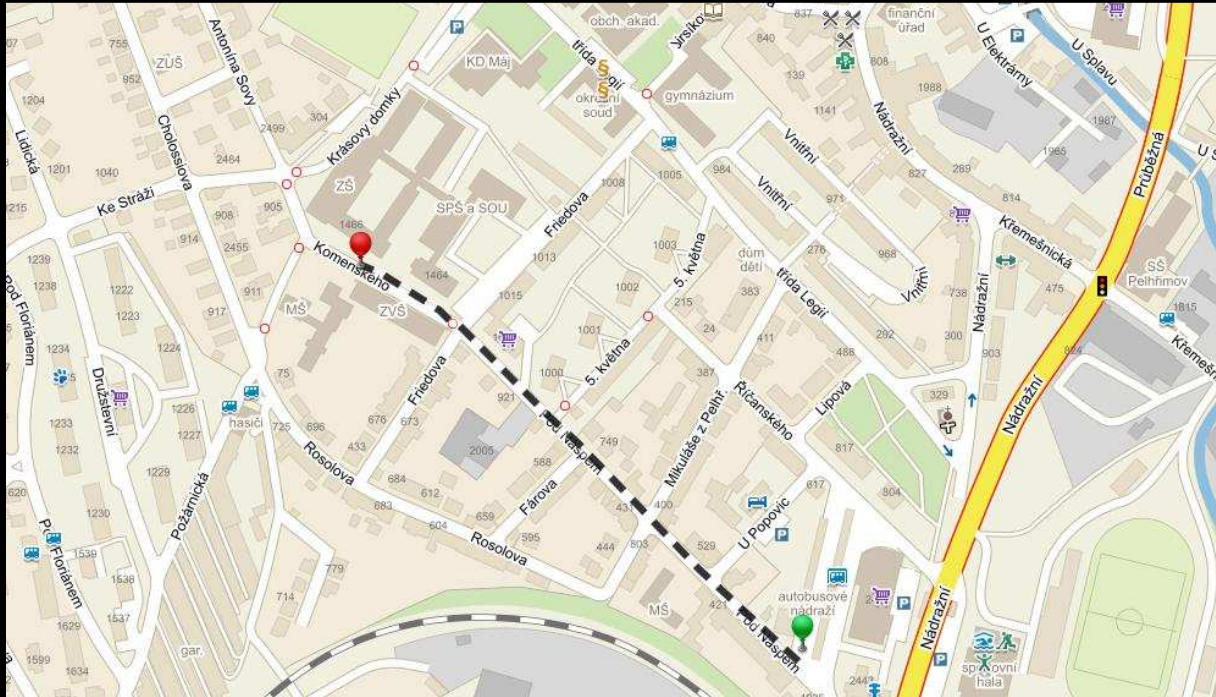

DOPRAVA

Z AUTOBUSOVÉHO NÁDRAŽÍ PĚŠKY 5 MINUT. ZA BUDOVOU ICOM ZAHNOUT VPRAVO PO ULICI POD NÁSPEM A POKRAČOVAT STÁLE ROVNĚ – AŽ VPRAVO UVIDÍTE BUDOVU ŠKOLY.

Z VLAKOVÉHO NÁDRAŽÍ SE VYDÁTE VLEVO PO ULICI NÁDRAŽNÍ, NA SEMAFORECH ZAHNETE VLEVO DO ULICE POD NÁSPEM

PARKOVÁNÍ Z DRUHÉ STRANY ŠKOLY – U KULTURNÍHO DOMU MÁJ. PŘÍJEZD PO ULICI TŘÍDA LEGIÍ.

PŘÍSTUP K TĚLOCVIČNĚ – KOVOVÁ VRATA V MÍSTĚ ŠIPKY