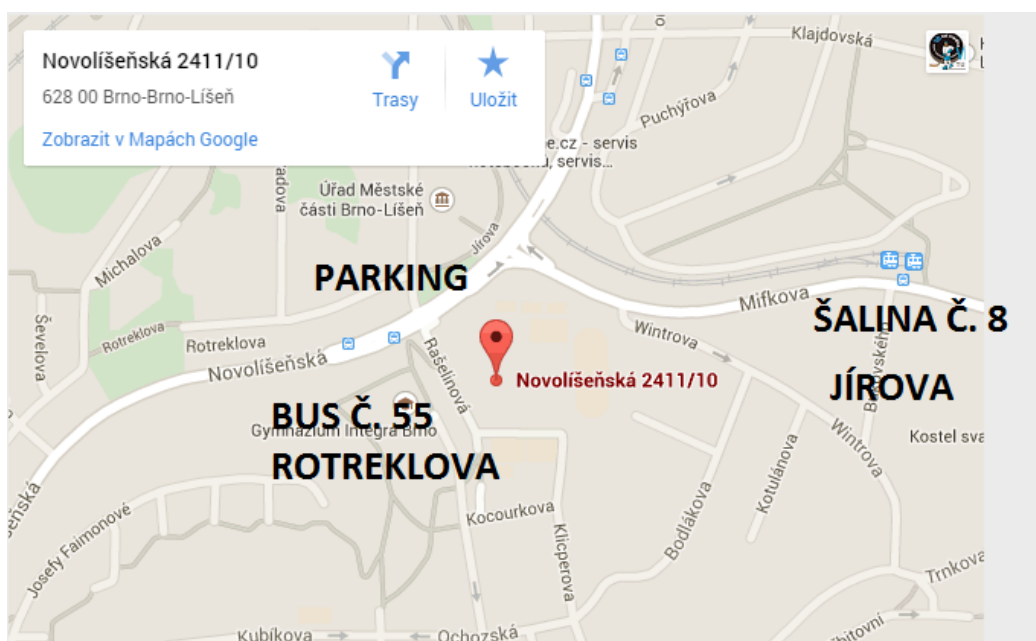

Místo konání: ŠJ Novolíšeňská 10, BRNO (mapa na s. 2)

Prezence: 9:00 – 9:15

**Startovné: 200 Kč – hráči nad 15 let a zahraniční účastníci,
100 Kč (nováčci, junioři do 15 let, držitelé průkazu ZTP a
žáci ZŠ NOVOLÍŠEŇSKÁ)**

Mapka místa konání

Doprava MHD: Hlavní nádraží – šalina č. 8 směr Líšeň-Jírova, zastávka JÍROVA nebo ze zastávky **NOVOLÍŠEŇSKÁ** bus číslo **55** směr **LÍŠEŇ-MARIÁNSKÉ ÚDOLÍ**, zastávka **ROTREKLOVA**.

► **NUTNÉ PŘEZŮVKY**

- V MÍSTĚ KONÁNÍ JE ZÁKAZ POŽÍVÁNÍ ALKOHOLICKÝCH NÁPOJŮ, POD PODMÍNKOU VYLOUČENÍ Z TURNAJE
- PARKOVÁNÍ JE MIMO AREÁL ZŠ NOVOLÍŠEŇSKÁ – ZÁKAZ VJEZDU!
- PARKOVÁNÍ V DOSAHU MÍSTA KONÁNÍ TURNAJE NAPŘ. V MÍSTĚ ÚŘADU MČ BRNO-LÍŠEŇ A ULICE ROTREKLOVA (VIZ. MAPA)
- Vstup do jídelny není přes školu, ale vchodem zakresleným na [obrázku](#)