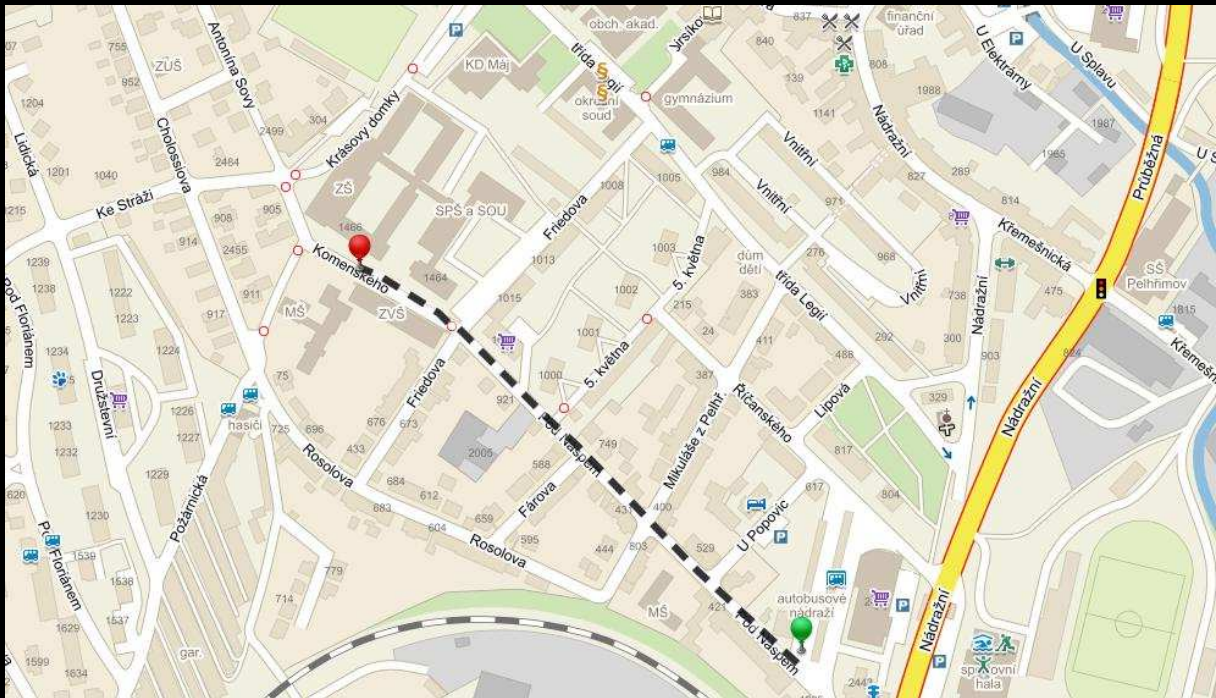

Z AUTOBUSOVÉHO NÁDRAŽÍ PĚŠKY 5 MINUT. ZA BUDOVOU ICOM ZAHNOUT VPRAVO PO ULICI POD NÁSPEM A POKRAČOVAT STÁLE ROVNĚ – AŽ VPRAVO UVIDÍTE BUDOVU ŠKOLY.

Z VLAKOVÉHO NÁDRAŽÍ SE VYDÁTE VLEVO PO ULICI NÁDRAŽNÍ, NA SEMAFORECH ZAHNETE VLEVO DO ULICE POD NÁSPEM

PARKOVÁNÍ Z DRUHÉ STRANY ŠKOLY – U KULTURNÍHO DOMU MÁJ. PŘÍJEZD PO ULICI TŘÍDA LEGIÍ.

PŘÍSTUP K TĚLOCVIČNĚ – KOVOVÁ VRATA V MÍSTĚ ŠIPKY