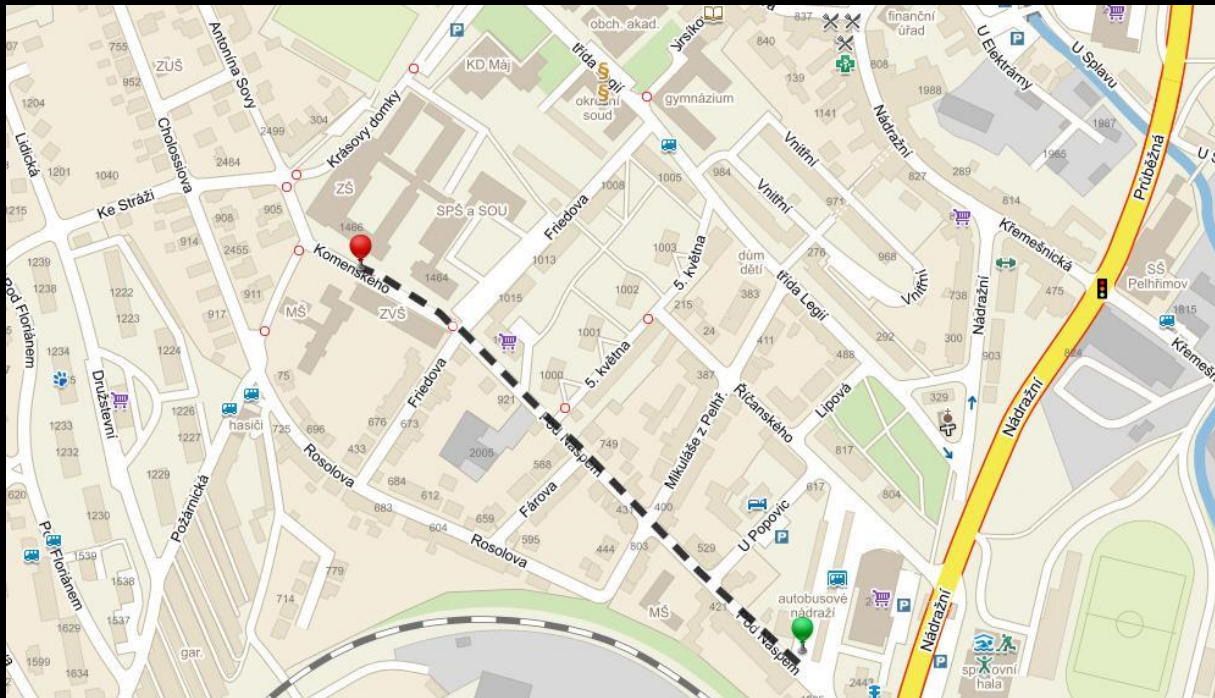

## DOPRAVA

Z AUTOBUSOVÉHO NÁDRAŽÍ PĚŠKY 5 MINUT. ZA BUDOVOU ICOM ZAHNOUT VPRAVO PO ULICI POD NÁSPEM A POKRAČOVAT STÁLE ROVNĚ – AŽ VPRAVO UVIDÍTE BUDOVU ŠKOLY.

Z VLAKOVÉHO NÁDRAŽÍ SE VYDÁTE VLEVO PO ULICI NÁDRAŽNÍ, NA SEMAFORECH ZAHNETE VLEVO DO ULICE POD NÁSPEM

PARKOVÁNÍ Z DRUHÉ STRANY ŠKOLY – U KULTURNÍHO DOMU MÁJ. PŘÍJEZD PO ULICI TŘÍDA LEGIÍ.