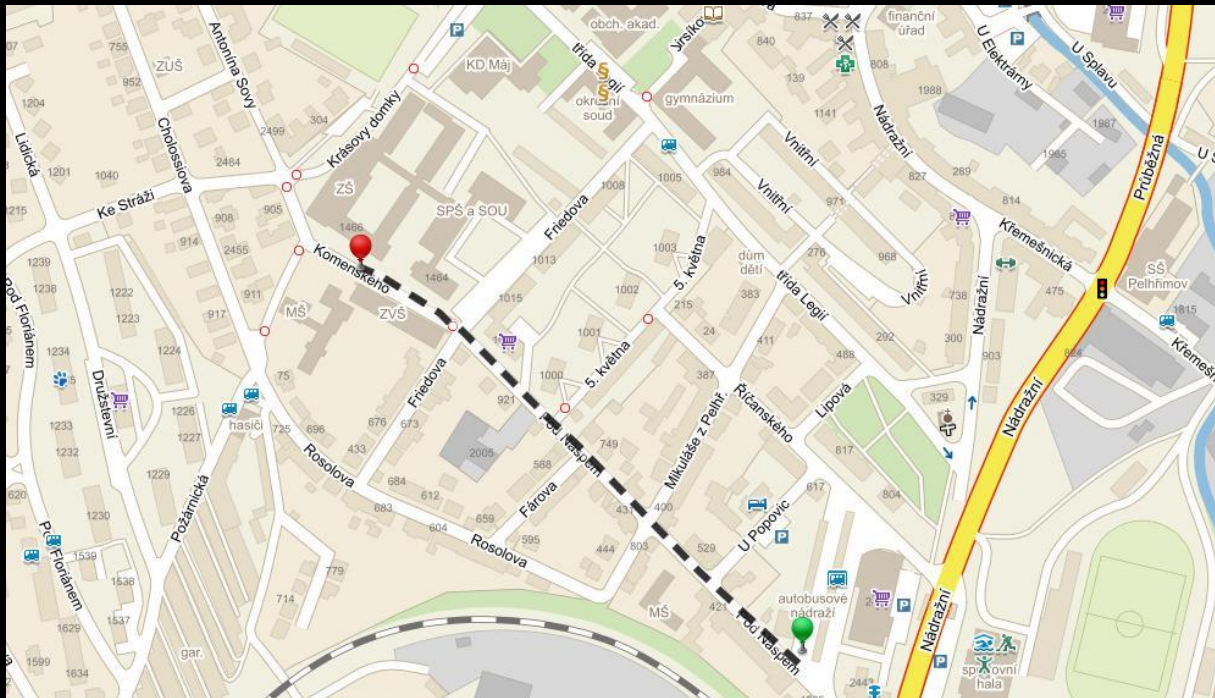

## DOPRAVA

Z AUTOBUSOVÉHO NÁDRAŽÍ PĚŠKY 5 MINUT. ZA BUDOVOU ICOM ZAHNOUT VLEVO PO ULICI POD NÁSPEM A POKRAČOVAT STÁLE ROVNĚ – AŽ VPRAVO UVIDÍTE BUDOVU ŠKOLY.

Z VLAKOVÉHO NÁDRAŽÍ SE VYDÁTE VLEVO PO ULICI NÁDRAŽNÍ, NA SEMAFORECH ZAHNETE VLEVO DO ULICE POD NÁSPEM

PARKOVÁNÍ Z DRUHÉ STRANY ŠKOLY – U KULTURNÍHO DOMU MÁJ. PŘÍJEZD PO ULICI TŘÍDA LEGIÍ.

PŘÍSTUP K TĚLOCVIČNĚ – KOVOVÁ VRATA V MÍSTĚ ŠIPKY